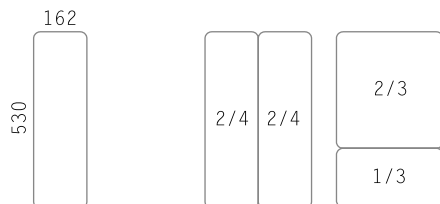

H. 8cm ALZATA ARDESIA QUADRO

Square Stand Ardesia

DIM. (cm)	COL.	PACK	CODE	BARCODE
15x15	○	1	1997150	8031301987129
15x15	●	1	1997159	8031301987099
20x20	○	1	1997200	8031301987051
20x20	●	1	1997209	8031301987068

H. 12cm ALZATA ARDESIA QUADRO

Square Stand Ardesia

DIM. (cm)	COL.	PACK	CODE	BARCODE
25x25	○	1	1999250	8031301987037
25x25	●	1	1999259	8031301987044
30x30	○	1	1999300	8031301986757
30x30	●	1	1999309	8031301986764

ARDESIA 1/2

ARDESIA 1/3

ARDESIA 2/3

ARDESIA 2/4

PIATTO ARDESIA RETTANGOLARE

Rectangular Plate Ardesia

DIM. (cm)	COL.	PACK	CODE	BARCODE
1/2 32x26.5	○	6	1911320	8031301986610
1/2 32x26.5	●	6	1911329	8031301986627
1/3 17x32	○	4	1911170	8031301986573
1/3 17x32	●	4	1911179	8031301986580
1/4 26.5x16	○	6	1911260	8031301987112
1/4 26.5x16	●	6	1911269	8031301987082
2/3 35x32	○	4	1911350	8031301986634
2/3 35x32	●	4	1911359	8031301986641
2/4 53x16	○	3	1911160	8031301986559
2/4 53x16	●	3	1911169	8031301986566

H. 7.5cm ALZATA ARDESIA RETTANGOLARE

Rectangular Stand Ardesia

DIM. (cm)	COL.	PACK	CODE	BARCODE
1/2 32x26.5	○	1	1998320	8031301986863
1/2 32x26.5	●	1	1998329	8031301986870
2/3 35x32	○	1	1998350	8031301986887
2/3 35x32	●	1	1998359	8031301986894