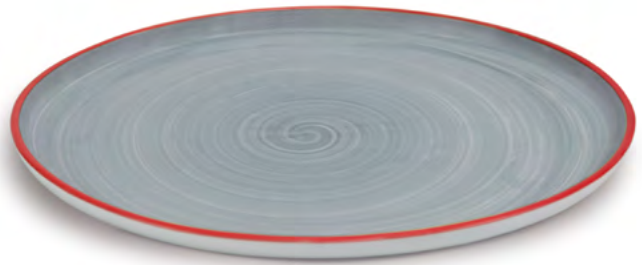

PIATTO TONDO COUP *Round Coup Plate*

DIM.(cm)	COL.	PACK	CODE	BARCODE
ø 30/H 5.5		6	1031300hpH	8031301988041
ø 30/H 5.5		6	1031300hpR	8031301987983
ø 30/H 5.5		6	1031300hpLG	8031301987990
ø 30/H 5.5		6	1031300hpLB	8031301983232
ø 30/H 5.5		6	1031300hpDG	8031301988072
ø 30/H 5.5		6	1031300hpG	8031301988249