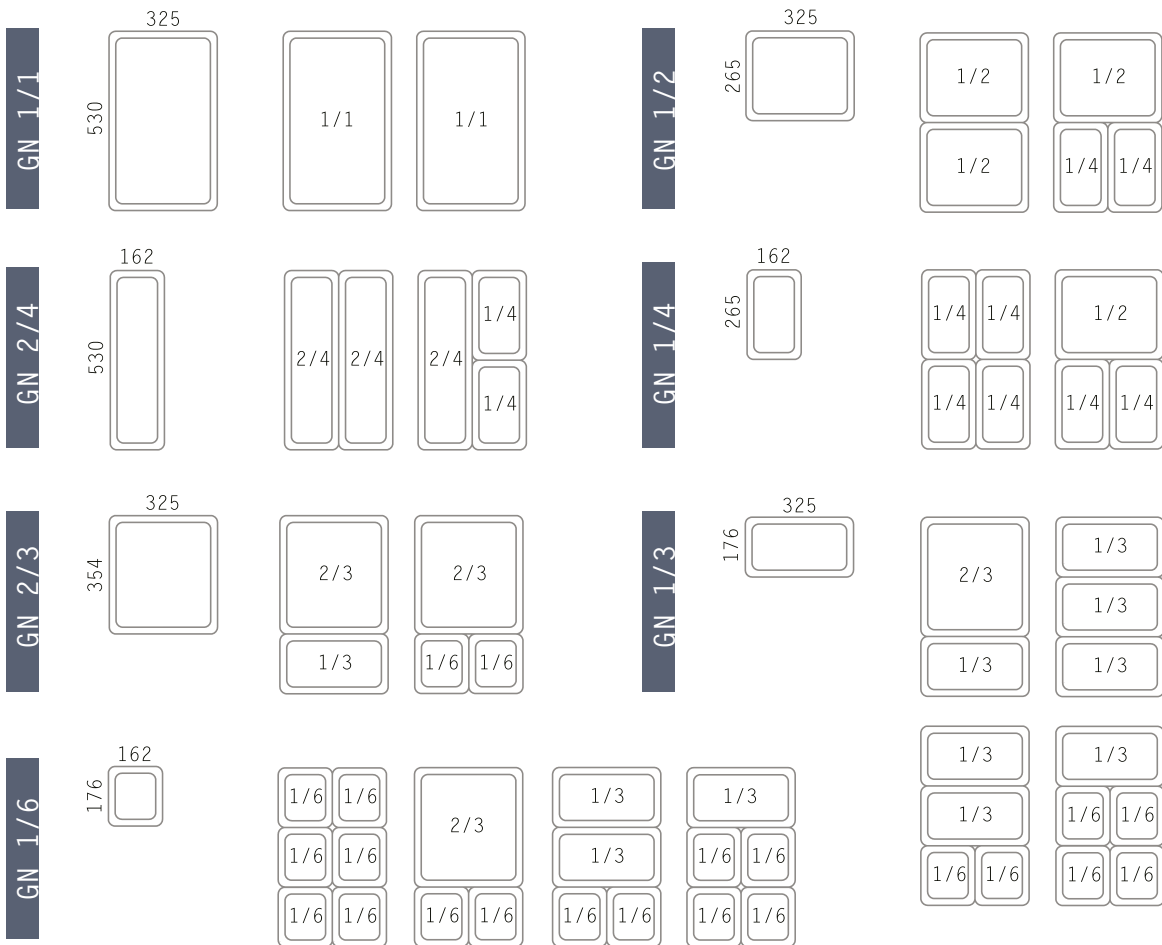

## Cucchiaio Spoon

Cm	Color	Pack	Code	Barcode
10x5 H1,5	<input type="checkbox"/>	48	F0000430	8058647381084
10x5 H1,5	<input checked="" type="checkbox"/>	48	F0000435	8058647381091

Disponibili su richiesta colore esterno  
Available upon request color outside