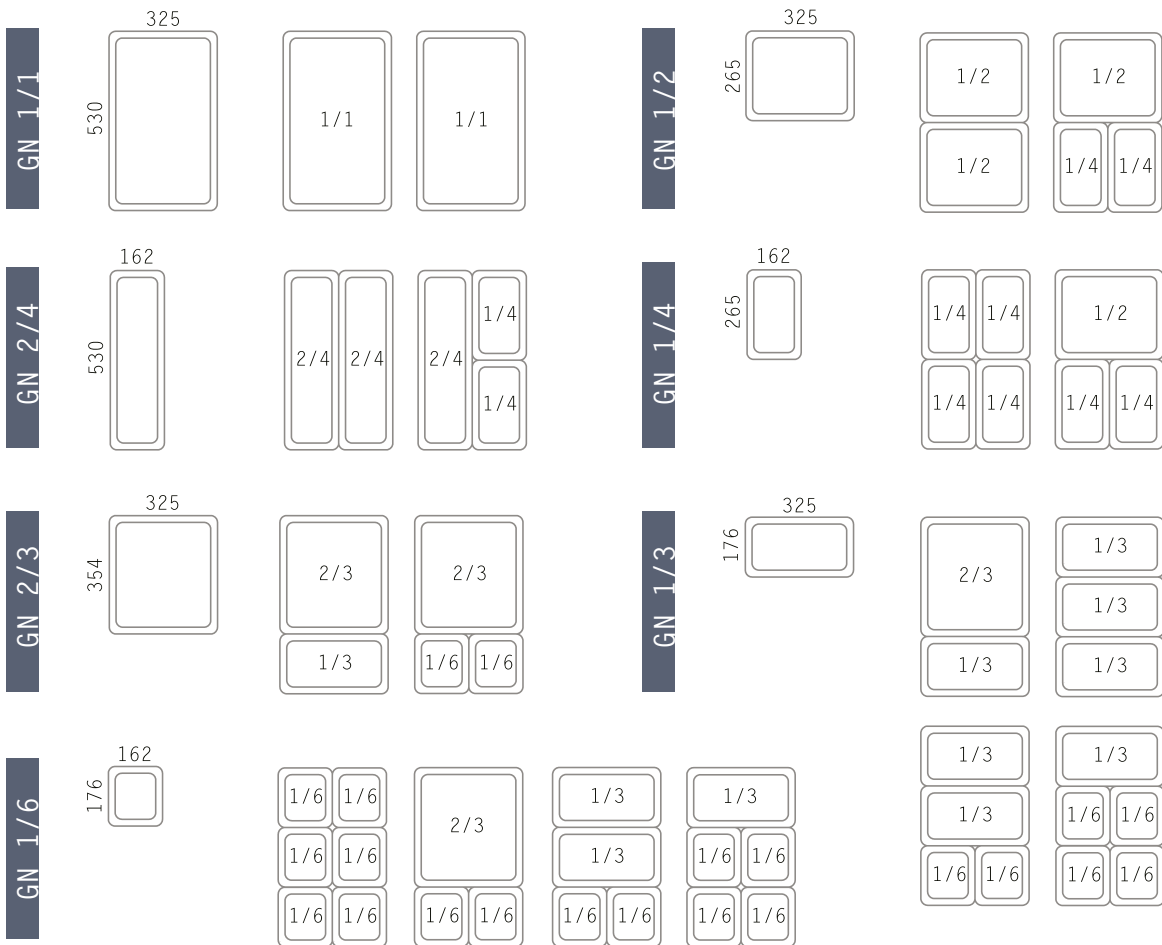

Disponibili su richiesta colore esterno
Available upon request color outside